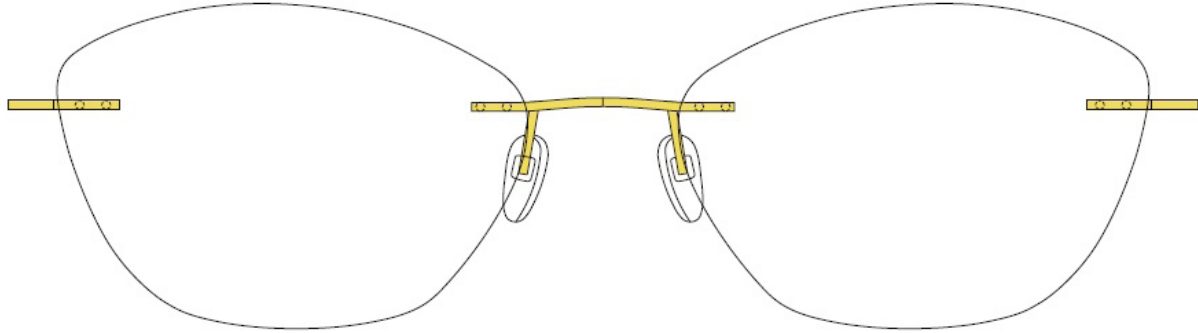

# GELS CUPCAKE

## Size

A 53 | B 37 | ED 54 | DBL 17 | TMPL 135